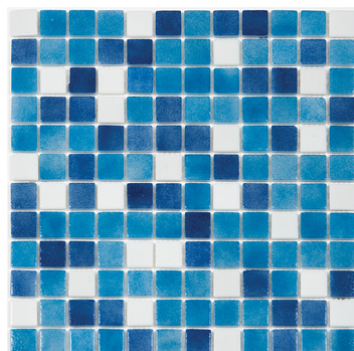

RENESS PERLA

RLV NITRA PERLA

**PROMOTION**

**Dimension :** 25x25 cm  
**Matière :** Porcelaine

**Prix :** ~~195,00 DH TTC~~  
**120,00 DH TTC**

FBZM 006

FBZM 026

FBZM 066

**PROMOTION**

**sa**  
SERAM ART  
CARRELAGE • SANITAIRE • ACCESSOIRES

**Dimension** : 60x120 cm

**Matière** : porcelaine

**Surface** : mate

**Prix** : ~~250,00 DH TTC~~

**155,00 DH TTC**

LUNA COOL GREY