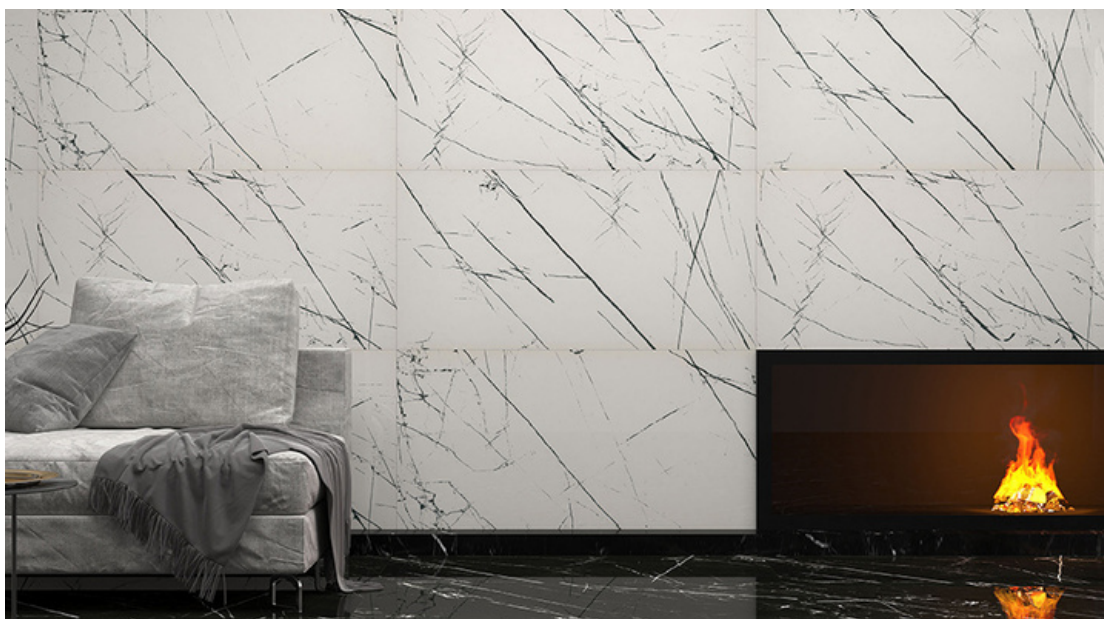

Dimension : 60x120 cm
Matière : Porcelaine
Surface : super polished

Prix : ~~250.00 DH TTC~~
155,00 DH TTC

AGATHA WHITE REC FULL LAP