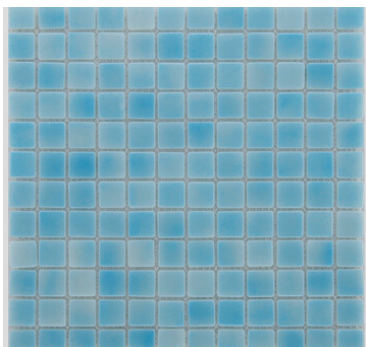

RENESS PERLA

RLV NITRA PERLA

**PROMOTION**

**Dimension :** 25x25 cm  
**Matière :** Porcelaine

**Prix :** ~~195,00 DH TTC~~  
**120,00 DH TTC**

FBZM 006

FBZM 026

FBZM 066

**PROMOTION**

**sa**  
SERAM ART  
CARRELAGE • SANITAIRE • ACCESSOIRES

**Dimension** : 60x120 cm

**Matière** : porcelaine

**Surface** : mate

**Prix** : ~~250,00 DH TTC~~

**155,00 DH TTC**

LUNA COOL GREY