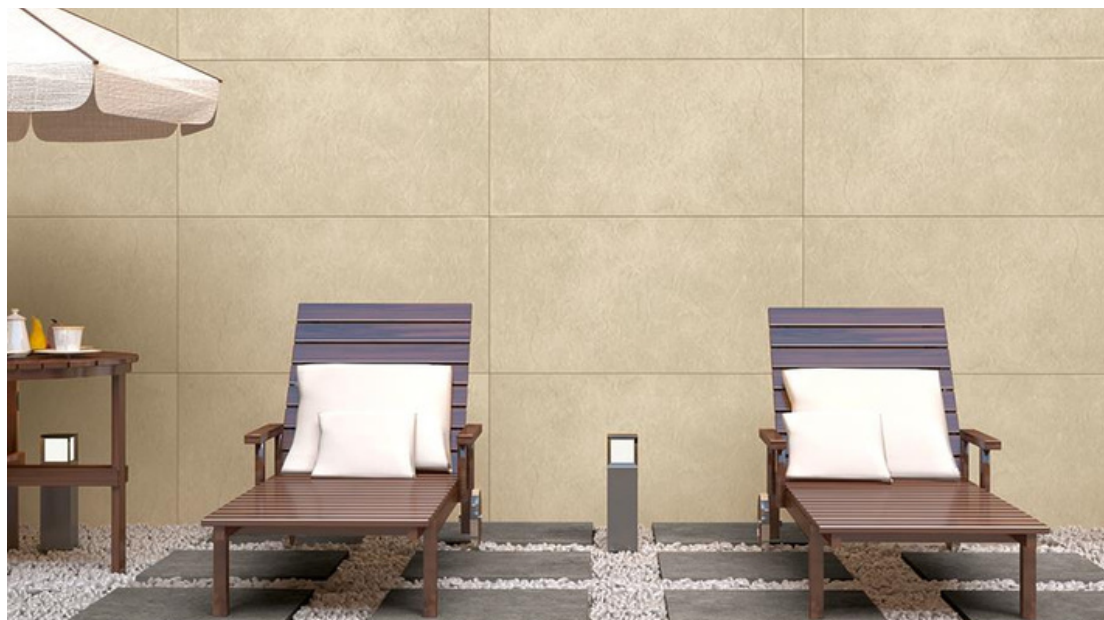

PROMOTION

sa
SERAM ART
CARRELAGE • SANITAIRE • ACCESSOIRES

Dimension : 60x120 cm

Matière : Porcelaine

Surface : super polished

Prix : ~~250.00 DH TTC~~

155,00 DH TTC

GRAG IVORY REC 1