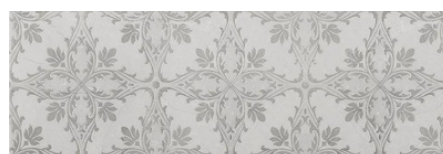

DC NEST PERLA